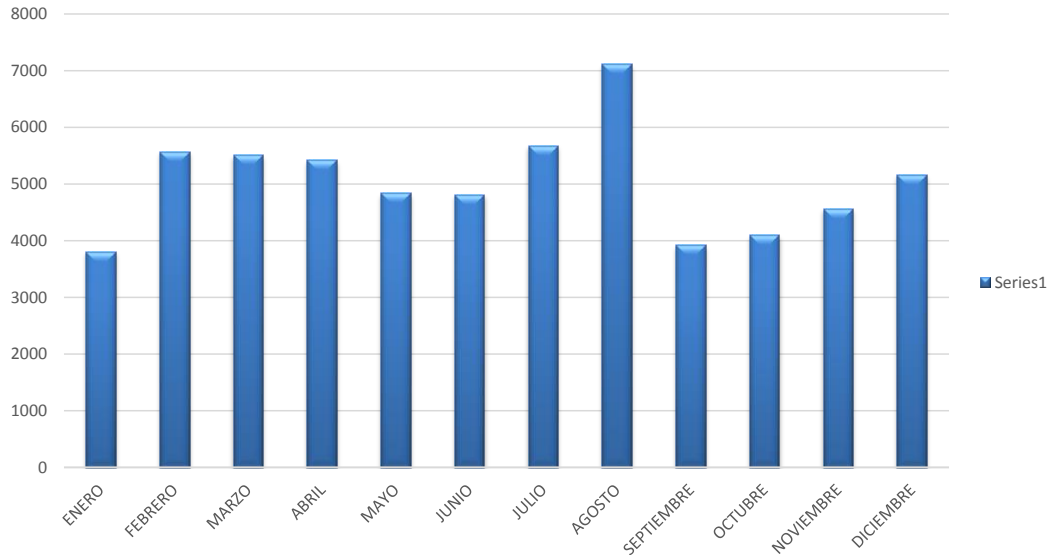

ESTUDIO DEL PERFIL DE PÚBLICO

AÑO 2017

VISITANTES POR MESES

Forma de conocer el museo

Tamaño del grupo

Edades de los visitantes

ESTUDIO DEL PERFIL DE PUBLICO 2017

Visitantes por nacionalidad y residencia